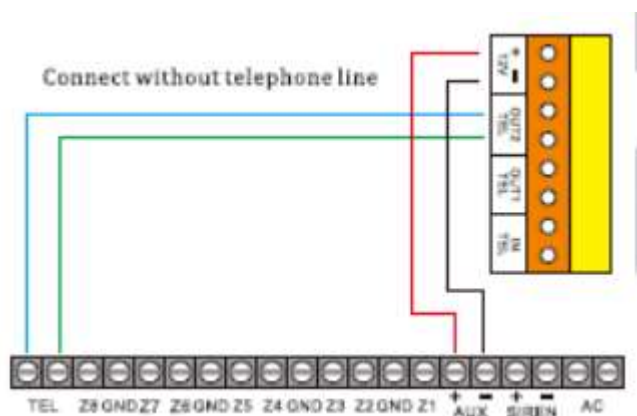

ΣΥΝΔΕΣΗ ΜΟΝΟ ΓΙΑ ΑΠΟΚΛΕΙΣΤΙΚΗ ΧΡΗΣΗ ΤΟΥ ΗΧ1108 ΣΑΝ DIALER

ΣΧΗΜΑ 2

Η μονάδα θα καλεί άμεσα μόνο όταν ενεργοποιείται ο dialer του συναγερμού.

ΣΧΕΤΙΚΑ ΜΕ ΤΟ ΠΛΗΚΤΡΟΛΟΓΙΟ

Το πληκτρολόγιο της μονάδας χρησιμοποιείται μόνο για την εισαγωγή προθέματος κλήσης που είναι απαραίτητο σε κάποια εθνικά δίκτυα. Η λειτουργία του δεν είναι ενεργοποιημένη για την Ελληνική αγορά.