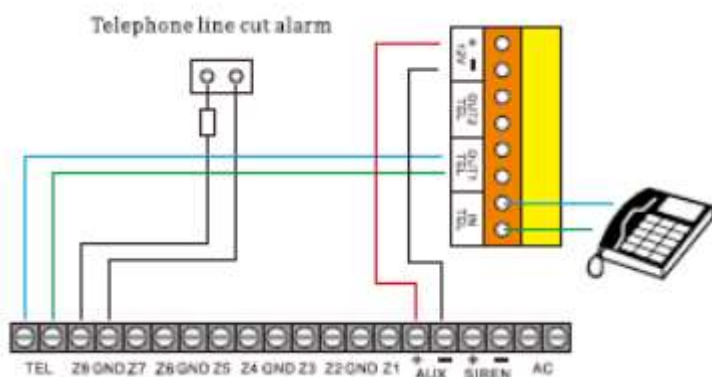

Θύρες σύνδεσης και διακόπτες

Προφυλάξεις επισημάνσεις

Βήματα εγκατάστασης

- ☑ Βεβαιωθείτε πως στο σημείο εγκατάστασης υπάρχει σήμα GSM από τον πάροχο υπηρεσιών κινητής τηλεφωνίας που θα χρησιμοποιήσετε.
- ☑ Η κάρτα SIM που θα χρησιμοποιήσετε πρέπει να μην ζητά PIN κατά την ενεργοποίηση της. (Βάλτε την σε ένα απλό κινητό τηλέφωνο – πριν την εγκαταστήσετε στο HX1108- και απενεργοποιήστε το αίτημα PIN κατά την εκκίνηση)
- ☑ Τοποθετήστε την κάρτα SIM στην υποδοχή που υπάρχει στο κάτω μέρος της συσκευής.
- ☑ Συνδέστε την έξοδο του τηλεφωνητή του συναγερμού με την θύρα σύνδεσης του τηλεφώνου του HX1108 σύμφωνα με τα σχήματα 1 ή 2
- ☑ Συνδέστε την τροφοδοσία της συσκευής.
- ☑ Προσοχή η τάση τροφοδοσίας πρέπει να είναι 12V DC/1A.
- ☑ Μετά από περίπου 1 λεπτό η συσκευή είναι έτοιμη να λειτουργήσει.

Σημείωση: Η συσκευή διαθέτει μπαταρία αυτονομίας ώστε να μπορεί να συνεχίσει να λειτουργεί σε περίπτωση διακοπής ρεύματος μικρής διάρκειας.

ΣΥΝΔΕΣΗ ΟΤΑΝ ΥΠΑΡΧΕΙ ΤΗΛΕΦΩΝΙΚΗ ΓΡΑΜΜΗ PSTN

ΣΧΗΜΑ 1

Προσοχή όταν υπάρχει τηλεφωνική γραμμή PSTN αυτή συνδέεται όπως το παραπάνω διάγραμμα (ακροδέκτες OUT 1 TEL)

Προσοχή Όταν διακοπεί η τηλεφωνική γραμμή PSTN μετά από 30 δευτερόλεπτα θα ενεργοποιείται η κλήση μέσω δικτύου GSM και θα ανοίγει η επαφή στους ακροδέκτες ζώνης σύνδεσης του συναγερμού.

Προσοχή λανθασμένη σύνδεση της γραμμής PSTN σε άλλους ακροδέκτες μπορεί να οδηγήσει σε καταστροφή του κυκλώματος που δεν καλύπτεται από την εγγύηση της συσκευής.