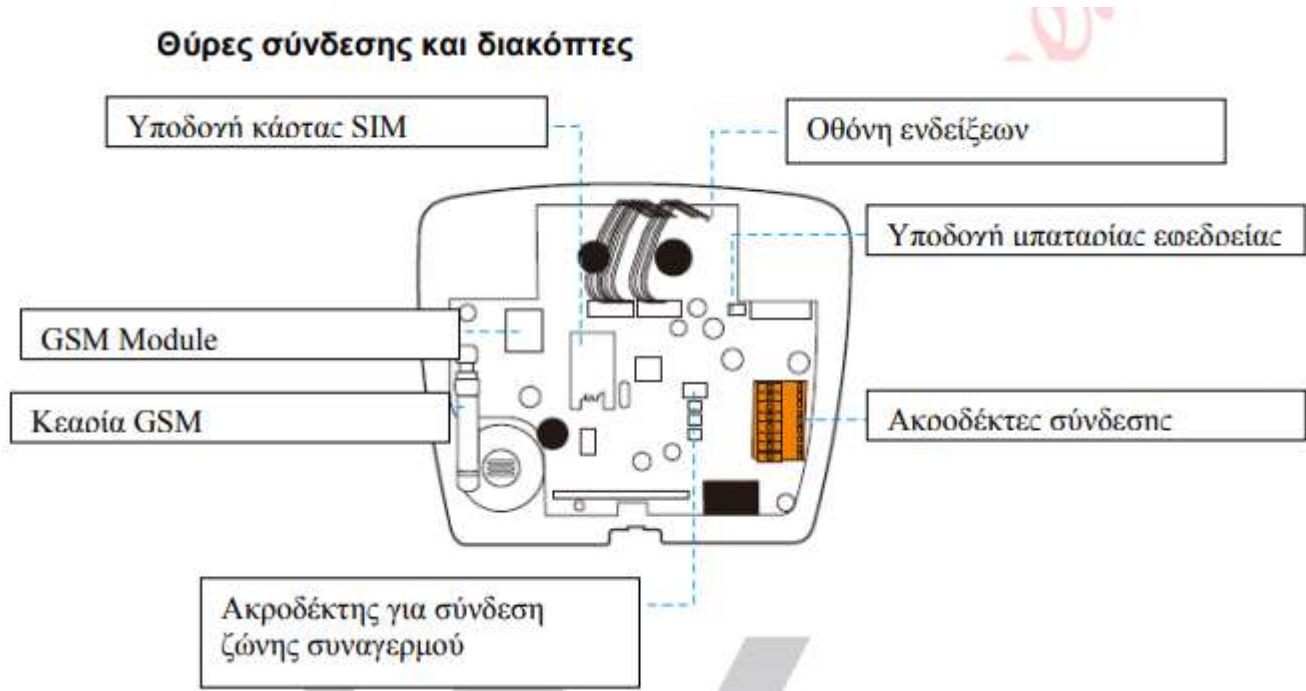

ΟΔΗΓΙΕΣ ΧΡΗΣΗΣ ΚΑΙ ΠΡΟΓΡΑΜΜΑΤΙΣΜΟΥ GSM DIALER HX-1108

www.e-anagnostou.gr

GSM DIALER HX-1108

Τι είναι το HX-1108

Το HX 1108 είναι μια τηλεφωνική συσκευή GSM που προορίζεται να συνεργάζεται με τον τηλεφωνητή ενός συναγερμού σε σημεία που δεν υπάρχει ενσύρματη τηλεφωνική γραμμή ή σε σημεία που θέλετε να υπάρχει εφεδρεία δικτύου μέσω GSM.

Επίσης μπορεί να χρησιμεύσει σαν μονάδα τηλεφωνικής επικοινωνίας μέσω του δικτύου GSM αρκεί να συνδεθεί με μια απλή τηλεφωνική συσκευή DTMF.

Σημαντική σημείωση: Το HX 1108 μπορεί να συνεργάζεται με την μονάδα τηλεφωνητή ενός συναγερμού (κλήση στους αριθμούς που είναι προγραμματισμένοι στον τηλεφωνητή του συναγερμού και ακρόαση των μηνυμάτων). Τέλος μπορεί να έχει επικοινωνία με κέντρα λήψης σημάτων πληροφορίες Contact ID.

Θύρες σύνδεσης και διακόπτες

Προφυλάξεις επισημάνσεις

Βήματα εγκατάστασης

- ☑ Βεβαιωθείτε πως στο σημείο εγκατάστασης υπάρχει σήμα GSM από τον πάροχο υπηρεσιών κινητής τηλεφωνίας που θα χρησιμοποιήσετε.
- ☑ Η κάρτα SIM που θα χρησιμοποιήσετε πρέπει να μην ζητά PIN κατά την ενεργοποίηση της. (Βάλτε την σε ένα απλό κινητό τηλέφωνο – πριν την εγκαταστήσετε στο HX1108- και απενεργοποιήστε το αίτημα PIN κατά την εκκίνηση)
- ☑ Τοποθετήστε την κάρτα SIM στην υποδοχή που υπάρχει στο κάτω μέρος της συσκευής.
- ☑ Συνδέστε την έξοδο του τηλεφωνητή του συναγερμού με την θύρα σύνδεσης του τηλεφώνου του HX1108 σύμφωνα με τα σχήματα 1 ή 2
- ☑ Συνδέστε την τροφοδοσία της συσκευής.
- ☑ Προσοχή η τάση τροφοδοσίας πρέπει να είναι 12V DC/1A.
- ☑ Μετά από περίπου 1 λεπτό η συσκευή είναι έτοιμη να λειτουργήσει.